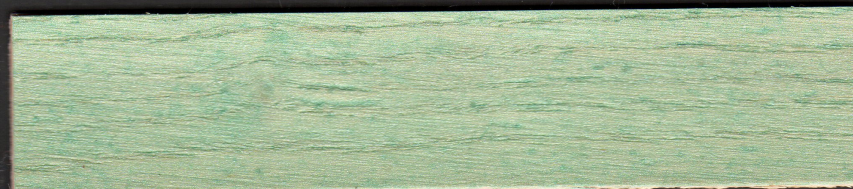

SINCE 1910

**IMPREGNANTE ALL'ACQUA EFFETTO CERATO
LASURE À L'EAU EFFET CIRÉ
WATER VARNISH WITH A WAX EFFECT**

Teak

Noce scuro

Grigio

Smeraldo

Noce Medio

Verde

Azzurro Cobalto

Le tinte riportate sono indicative e non hanno valore contrattuale.
Possono presentare delle variazioni a secondo della messa in opera , dal supporto, dal processo d' asciugatura ecc.....