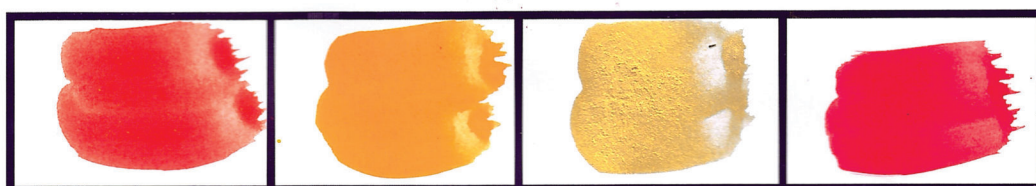

GIALLO CADMIO 3300

PA/0551

GIALLO TIT. CERAM. 1

PA/0564

ORO PERLESCENTE

PA/0591

ROSSO CADMIO 3500

PA/0553