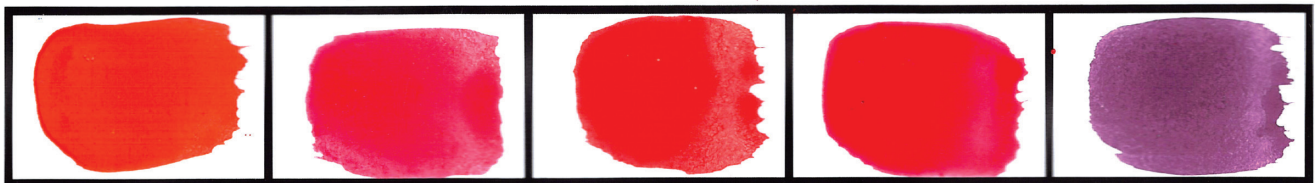

COLORI IN POLVERE / LACCHE

Tono pieno

GIALLO CZ2

CO/0311

GIALLO KC4

CO/0312

GIALLO ARTIGLIERIA

CO/0291

GIALLO MARGHERITA

CO/0315

GIALLO INFUOCATO

CO/0290

ARANCIO ERCOLANO

CO/0314

ROSSO LACCATO CH

CO/0307

ROSSO SEGNALI SF

CO/0309

ROSSO LACCATO SC

CO/0308

CORINTHIAN PURPLE

CO/0297

ROSA MAGENTA

CO/298